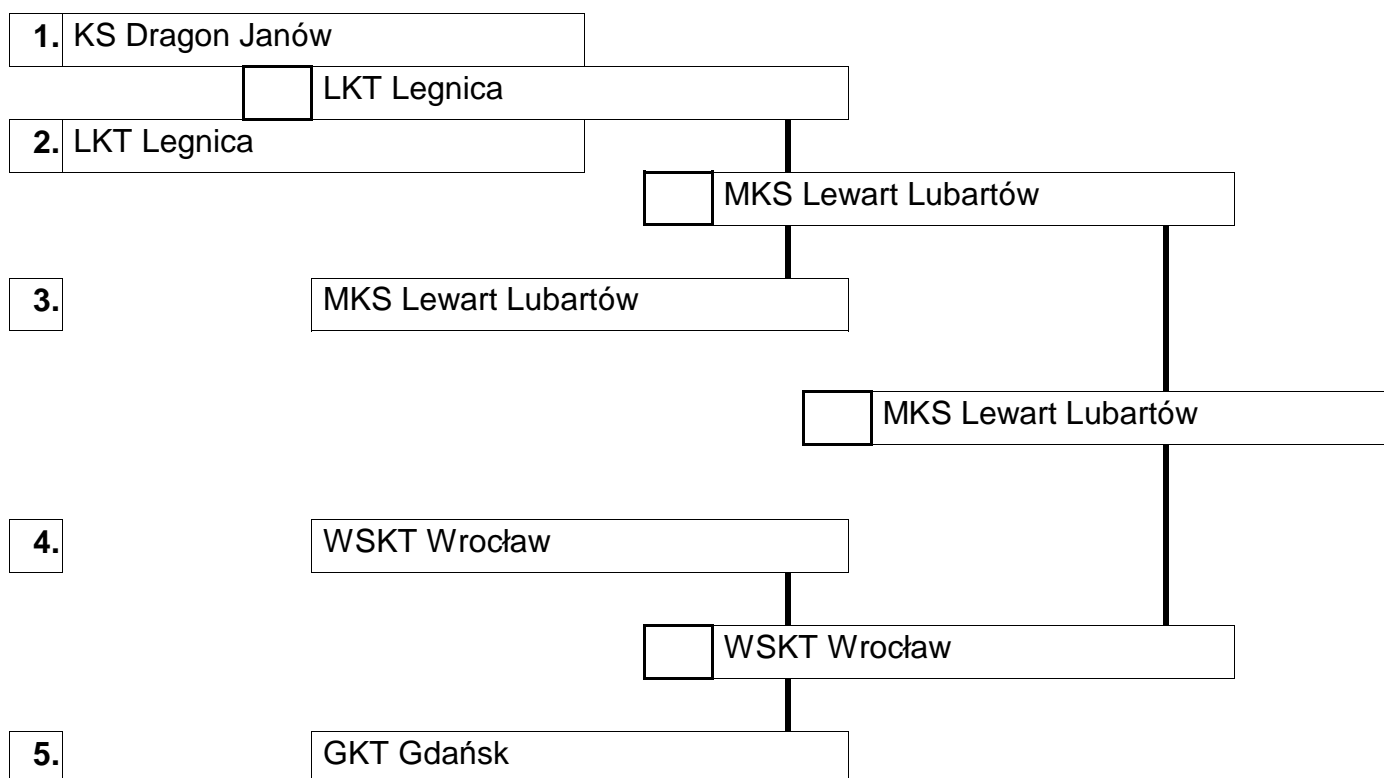

**XXVI Mistrzostwa Polski Seniorów
w Taekwon-Do
7-9.06.2013 r., Lubartów**

Lista klubów

Drużynowe układy kobiet

Sędzia główny _____